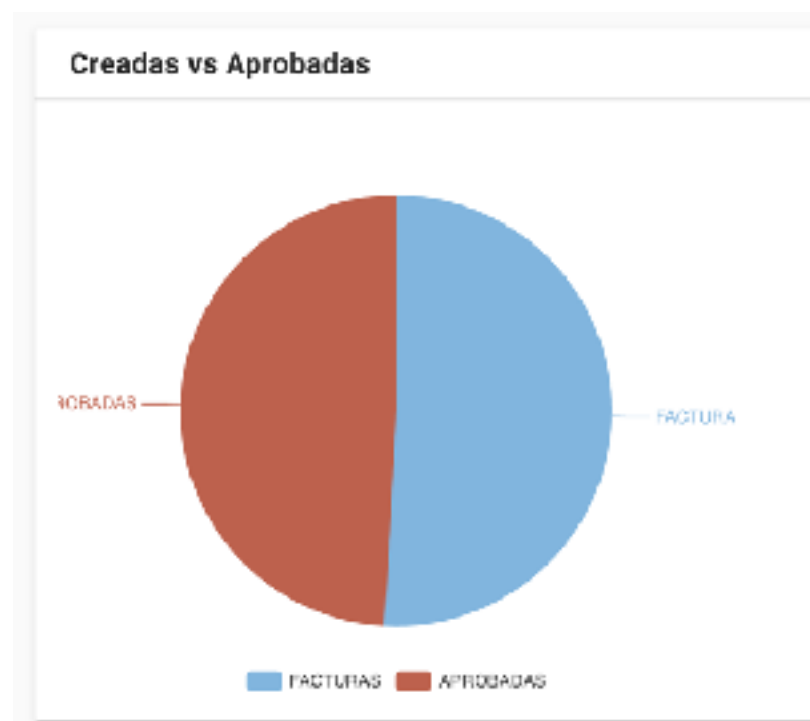

HABILIDAD

HUELLA

HABITAT

Carta Correcta

HERBIVORO

GARRAS

COSTERO

CORRECTO

Level 1

Roble rosado
Tabebuia rosea

Mis flores pueden ser rosadas o blancas. Las abejas me ayudan a polinizar y el viento a dispersar mis semillas.

Apps/PWAs

The screenshot shows the TRANSIT dashboard with a table of 'FACTURAS'. The table has columns for 'ID', 'Monto', 'Fecha', 'Estado', 'Laboratorio', and 'Hora'. The data rows are as follows: