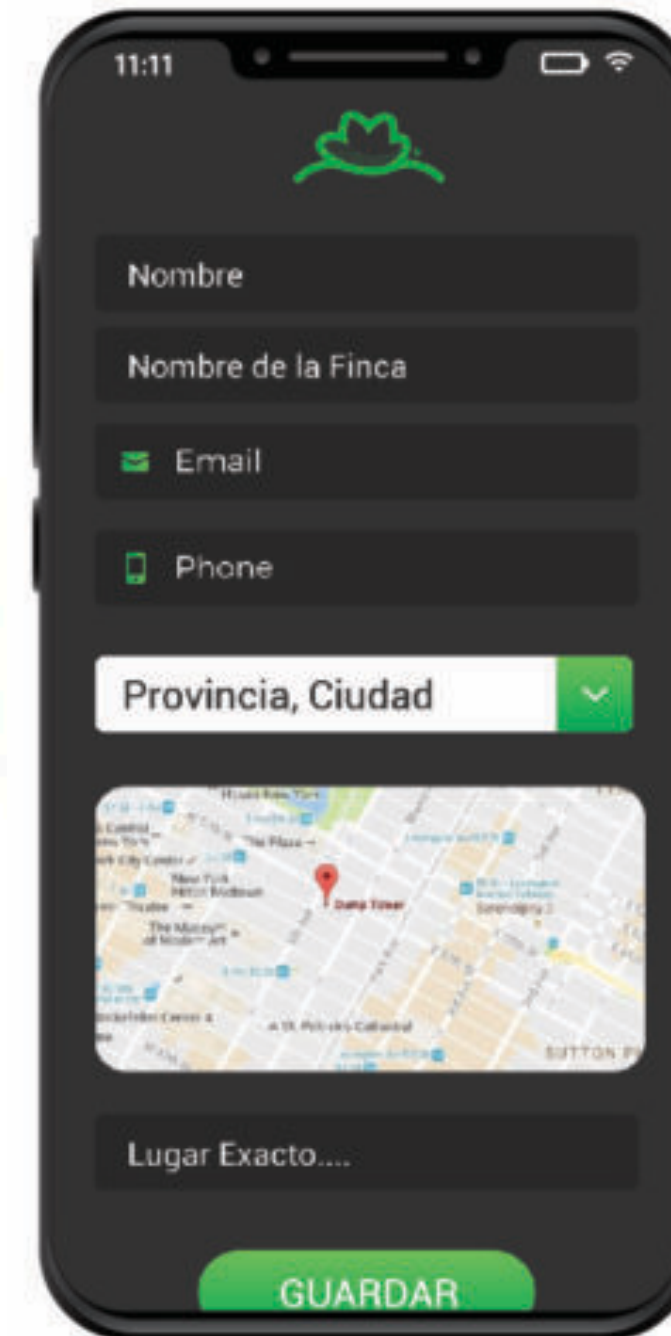

HABILIDAD

HUELLA

HABITAT

Carta Correcta

HERBIVORO

GARRAS

COSTERO

CORRECTO

Level 1

Roble rosado
Tabebuia rosea

Mis flores pueden ser rosadas o blancas. Las abejas me ayudan a polinizar y el viento a dispersar mis semillas.

Apps/PWAs

The screenshot shows the TRANSIT dashboard with a table of 'FACTURAS'. The table has columns for 'ID', 'Monto', 'Fecha', 'Estado', 'Laboratorio', and 'Hora'. The data rows are as follows: