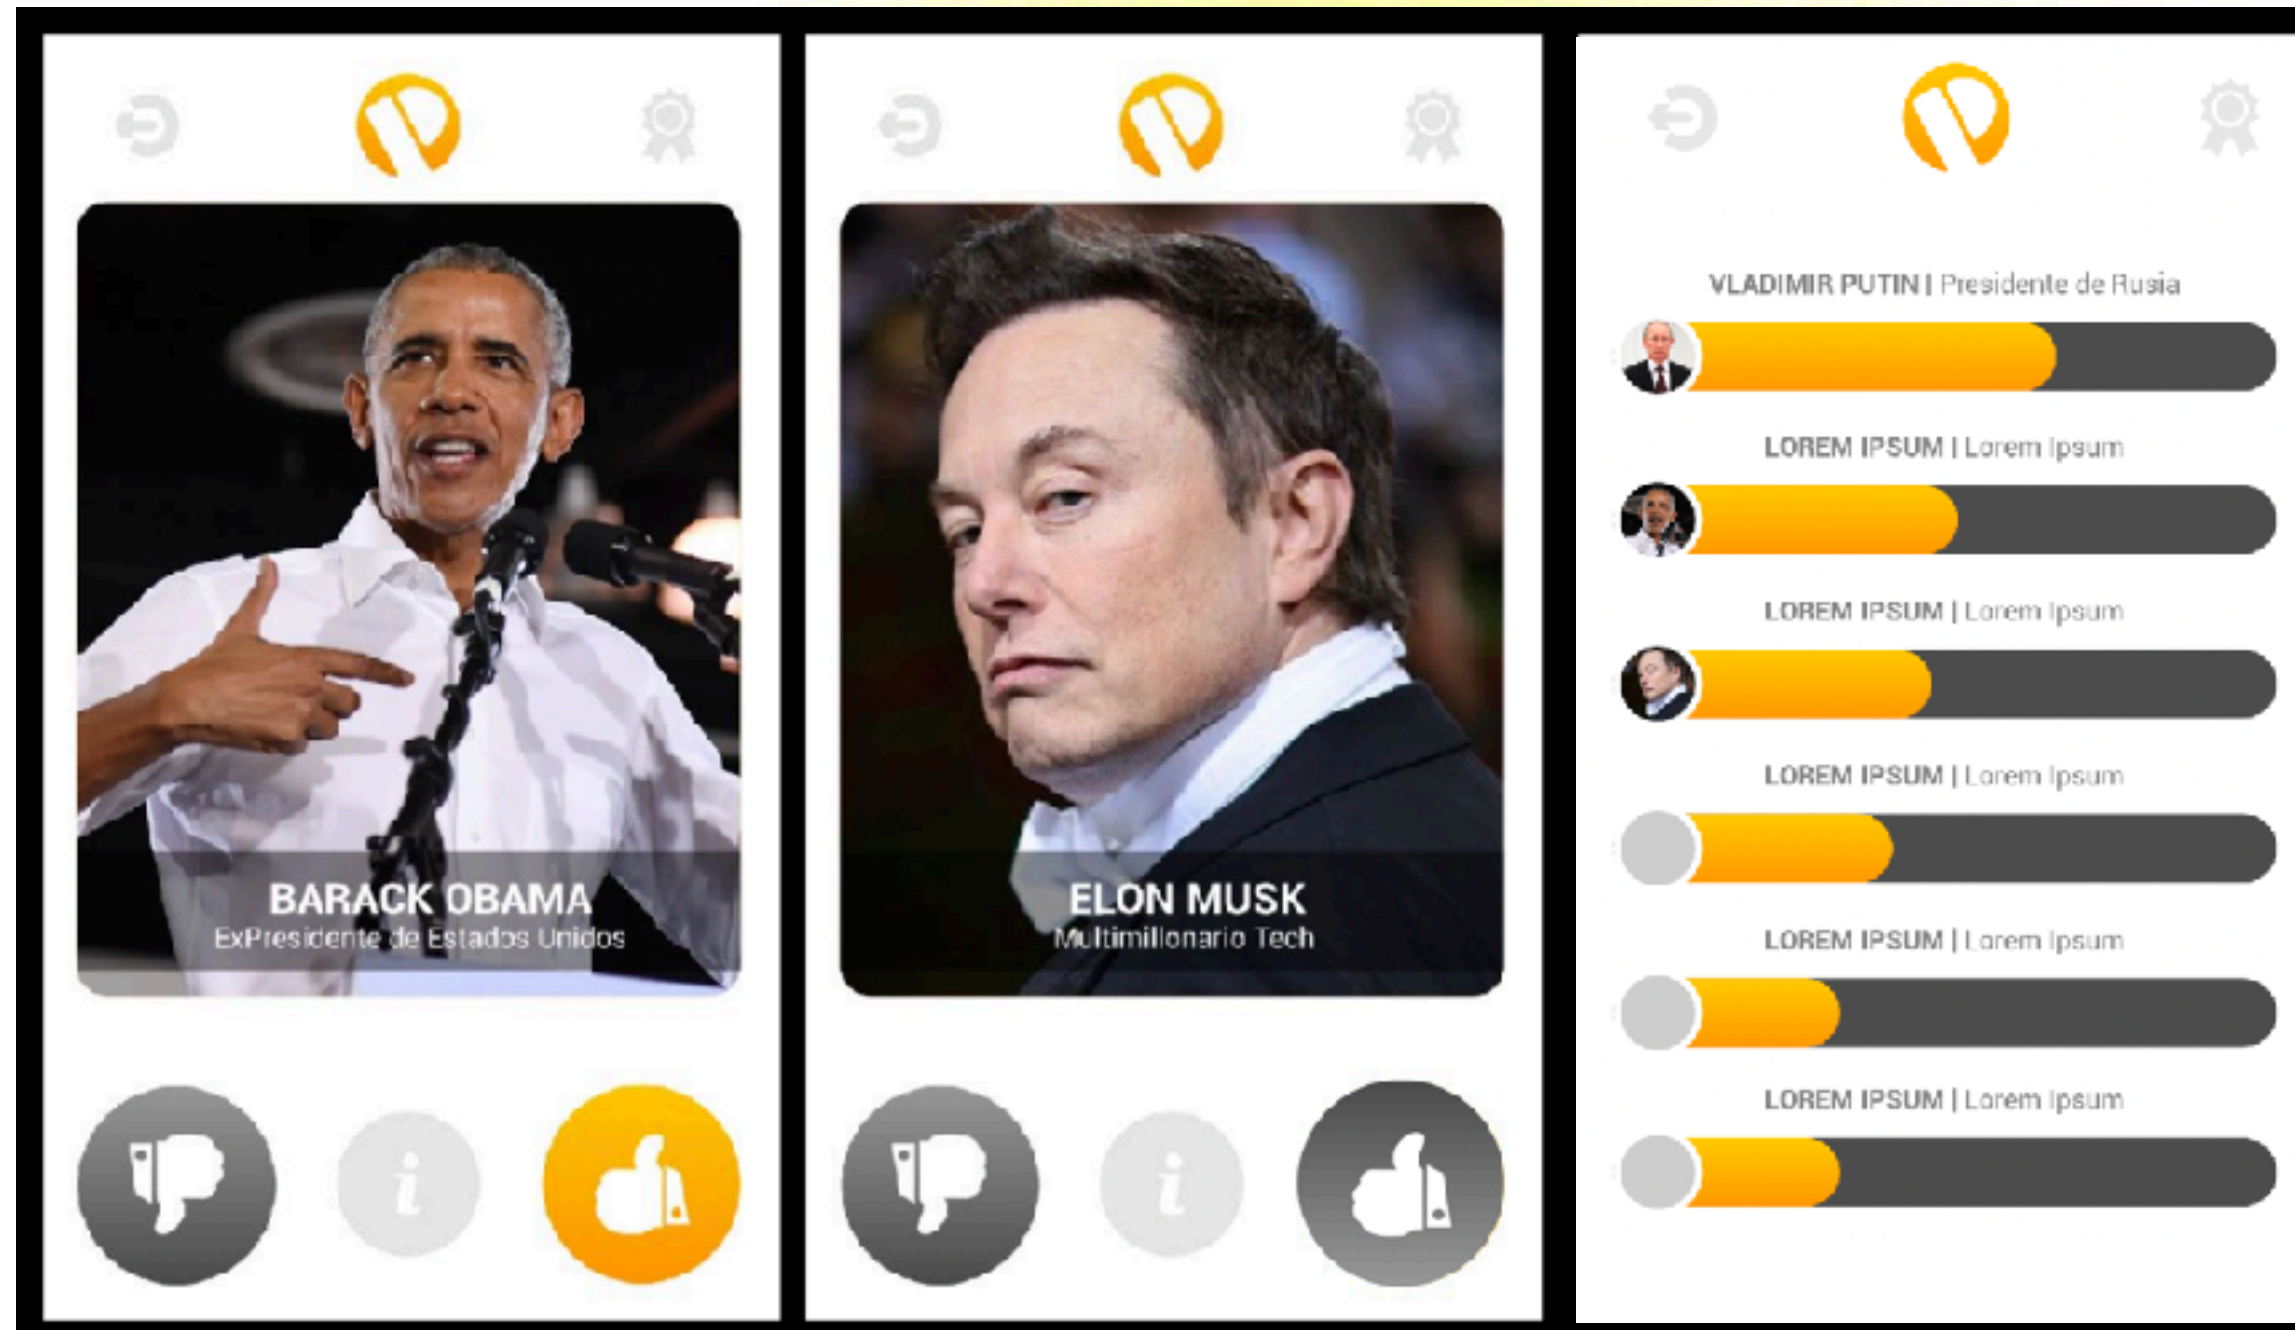

Level 1

Roble rosado
Tabebuia rosea

Mis flores pueden ser rosadas o blancas. Las abejas me ayudan a polinizar y el viento a dispersar mis semillas.

Apps/PWAs

The screenshot shows the TRANSIT dashboard with a table of 'FACTURAS'. The table has columns for 'ID', 'Monto', 'Fecha', 'Estado', 'Laboratorio', and 'Hora'. The data rows are as follows: