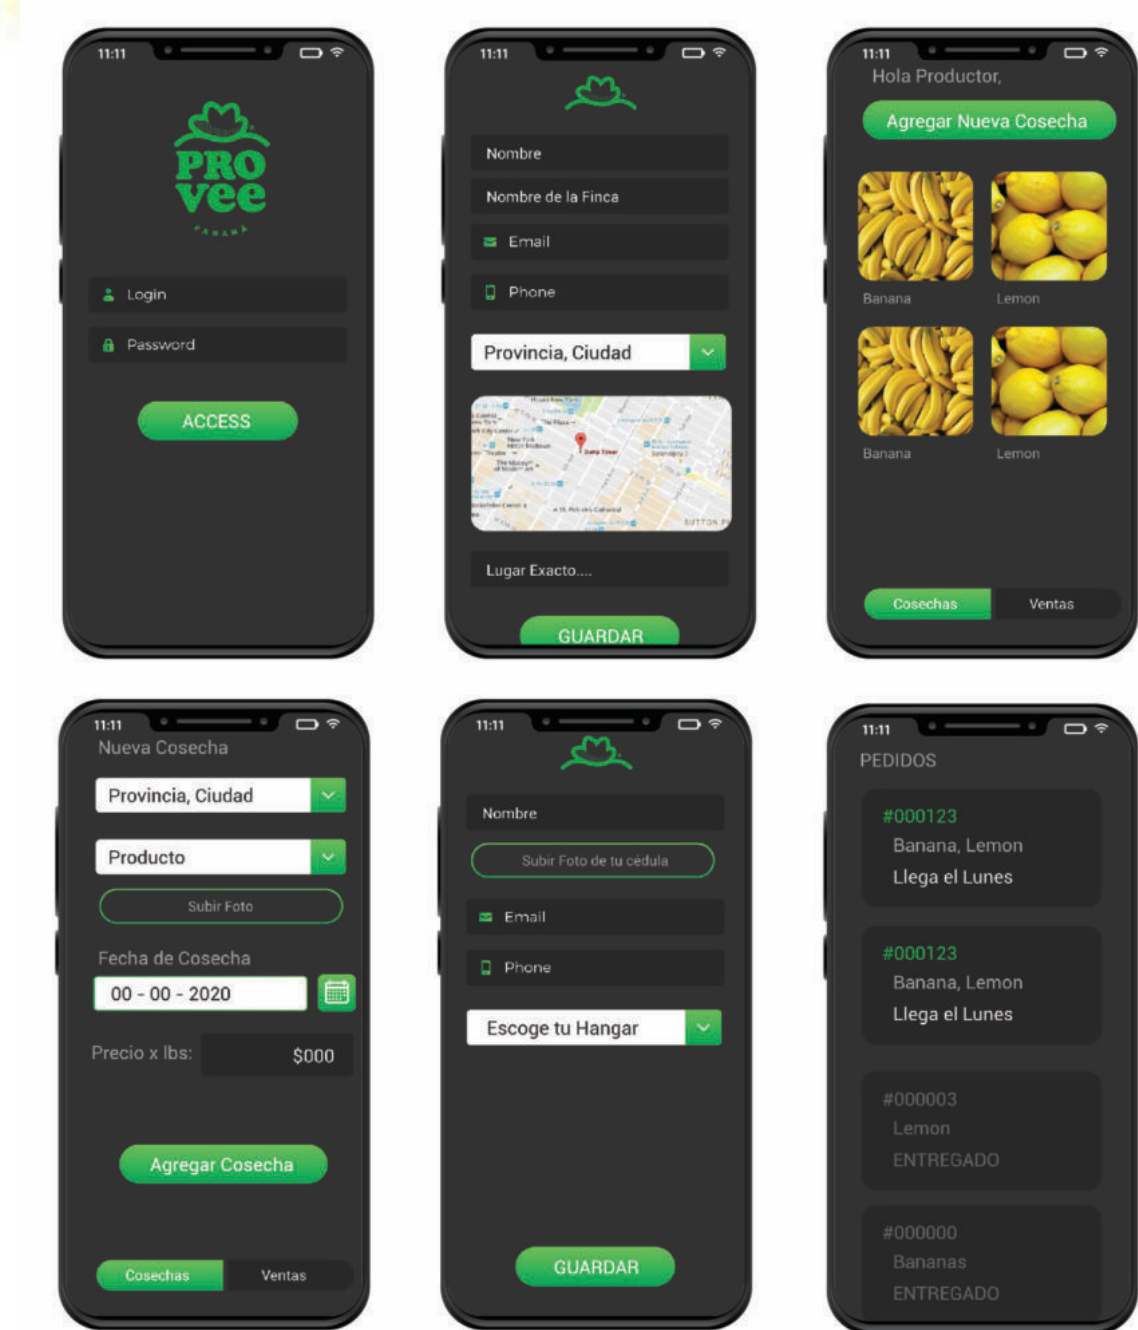

HABILIDAD

HUELLA

HABITAT

Carta Correcta

HERBIVORO

GARRAS

COSTERO

CORRECTO

Level 1

Roble rosado
Tabebuia rosea

Mis flores pueden ser rosadas o blancas. Las abejas me ayudan a polinizar y el viento a dispersar mis semillas.

Apps/PWAs

The screenshot shows the TRANSIT dashboard with a table of 'FACTURAS'. The table has columns for 'ID', 'Monto', 'Fecha', 'Estado', 'Laboratorio', and 'Hora'. The data rows are as follows: