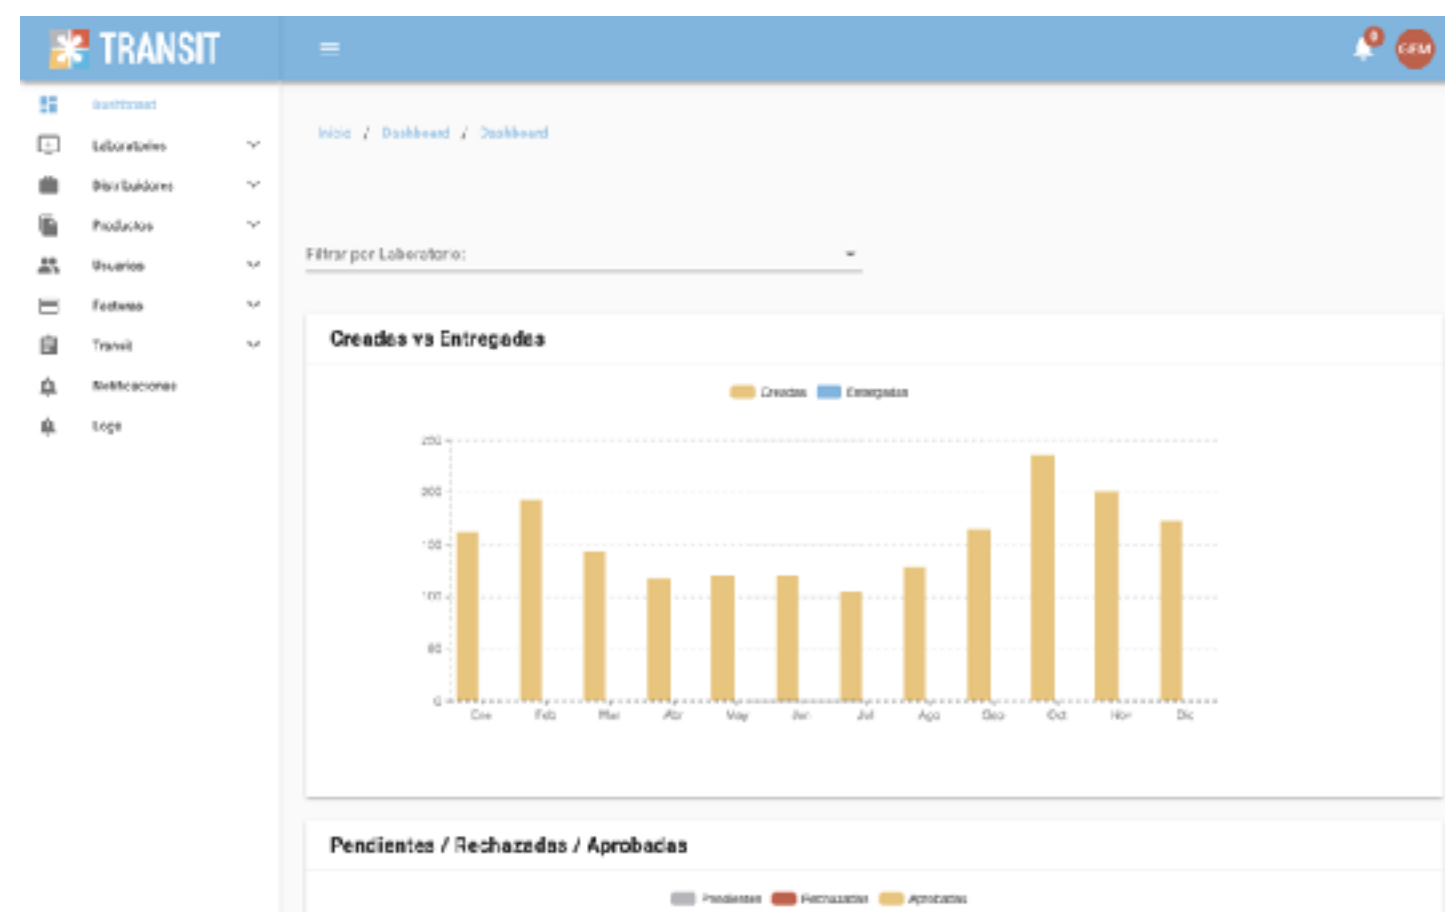

Level 1

Roble rosado
Tabebuia rosea

Mis flores pueden ser rosadas o blancas. Las abejas me ayudan a polinizar y el viento a dispersar mis semillas.

Apps/PWAs

The screenshot shows the TRANSIT dashboard with a table of 'FACTURAS'. The table has columns for 'ID', 'Monto', 'Fecha', 'Estado', 'Laboratorio', and 'Hora'. The data rows are as follows: